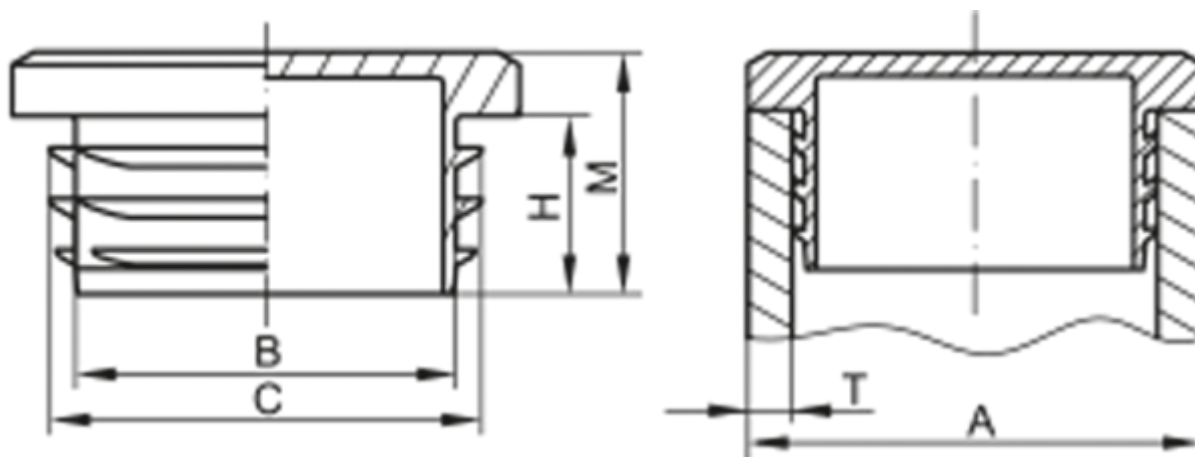

Varenummer: 59GPN260Q4545152

Beskrivelse: KLEE Endeprop for 4-kant rør GPN 260 - 45x45 (Væg tykkelse 1,5-2)

Mål

A = 45x45

B = 39

C = 43

H = 14

M = 19